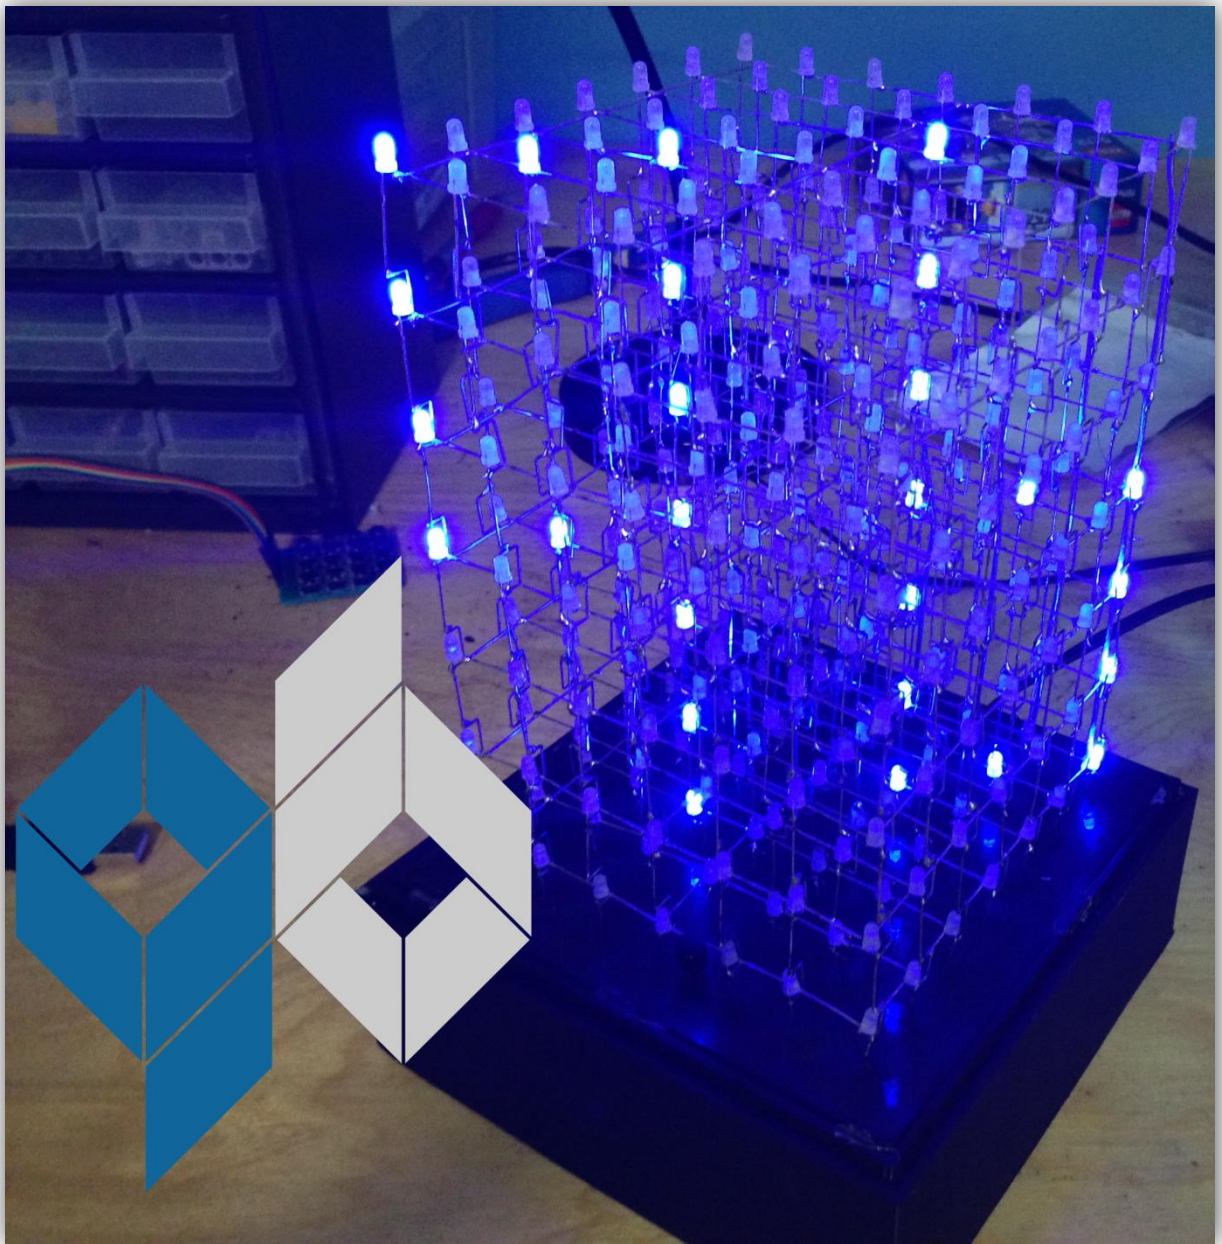

Qb UB designer, produserer, programmerer og selger LED-kuber (kuber bestående av lysdioder).

- Logoen består av flere elementer. De blå elementene former bokstaven «q». De sølvfargede elementene former bokstaven «b».
- Ordet «qb» uttales «kube». Produktet er en kube, bestående av lysdioder.
- Elementene i samme farge, former en åpen kube. Dette symboliserer kubens åpne kildekode.
- Blåfargen representerer kubens blå lysdioder.
- De blå lysdiodene har «ben» av metall. Logoens sølvfarge representerer kubens struktur, som er lysdiodenes ben.
- Produktet lyser opp. Derfor er det ingen skygger på logoen, ettersom logoen selv representerer en lyskilde.
- Logoen er enkel å kjenne igjen.
- Logoen er en vektor, og egner seg til forstørring og forminskning.
- Logoen er perfektionert av Jack fra media og kommunikasjon, Glemmen VGS.
- Logoen er designet av Anders Slettevold.
Nummer: 45258640
E-post: A.slettevold@gmail.com

Logoen kan representere produktet.

Logoens inspirasjon.